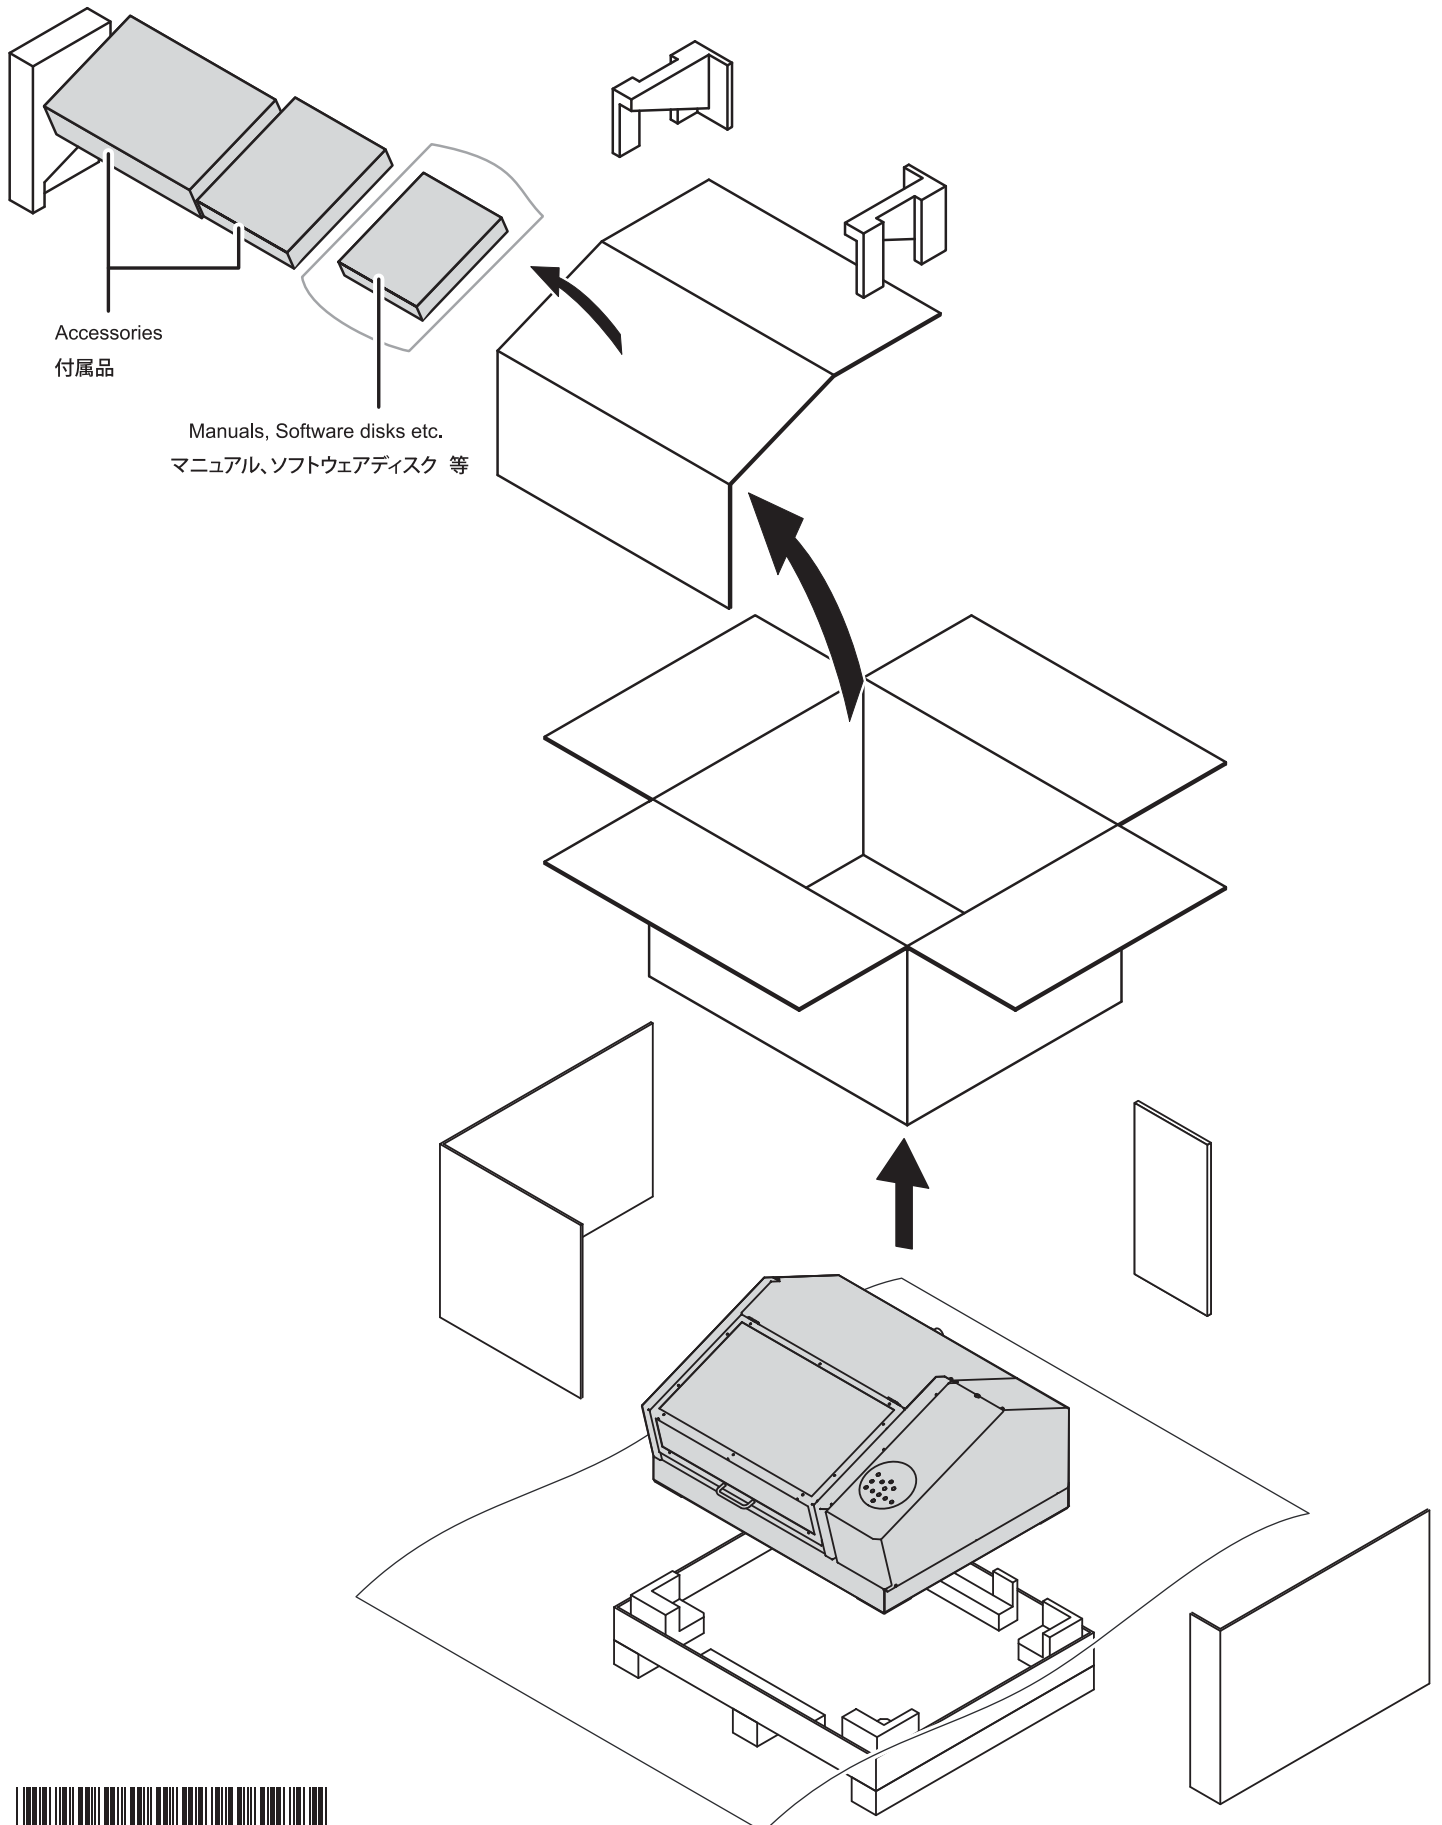

VersaUV

LEF-12

Roland

Packing Diagram / 梱包図

1000008641

R1-110527